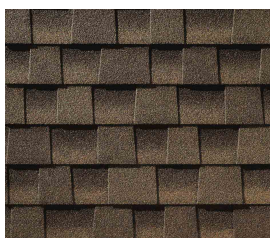

# LANDMARK™

Prezentowany kolor:  
Weathered Wood

**CertainTeed**  
SAINT-GOBAIN

Nazwa Towaru	J.m.	Cena netto (PLN)	Cena brutto (PLN)
<b>Dachówka bitumiczna:</b> Landmark (1 pc = 3,1 m <sup>2</sup> ) <b>Kolory:</b> Resawn Shake, Burnt Sienna, Moire Black, Colonial Slate, Weathered Wood, Atlantic Blue, Hunter Green, Cottage Red	m <sup>2</sup>	39,90 zł	49,08 zł

Prezentowany kolor:  
Charcoal

Nazwa Towaru	J.m.	Cena netto (PLN)	Cena brutto (PLN)
<b>Dachówka bitumiczna:</b> Timberline HD (1 pc = 3,1 m <sup>2</sup> ) <b>Kolory:</b> Shakewood, Hickory, Charcoal, Slate, Weathered Wood, Hunter Green, Barkwood	m <sup>2</sup>	41,90 zł	51,54 zł

Shakewood

Hickory

Charcoal

Slate

Weathered Wood

Hunter Green

Barkwood

Nazwa Towaru	J.m.	Cena netto (PLN)	Cena brutto (PLN)
<b>Dachówka bitumiczna:</b> Timberline HD (1 pc = 3,1 m <sup>2</sup> ) <b>Kolory:</b> Patriot Red, Pewter Gray	m <sup>2</sup>	45,90 zł	56,46 zł

Patriot Red

Pewter Gray

Nazwa Towaru	J.m.	Cena netto (PLN)	Cena brutto (PLN)
<b>Dachówka kalenicowa:</b> Seal-A-Ridge (1 pc = 7,6 mb) <b>Kolory:</b> Shakewood, Hickory, Charcoal, Barkwood, Weathered Wood, Hunter Green, Slate, Pewter Gray	mb	36,90 zł	45,39 zł
<b>Dachówka kalenicowa:</b> TimberTex (1 pc = 6,09 mb) <b>Kolory:</b> Patriot Red	mb	42,90 zł	52,77 zł
<b>Pas startowy:</b> Pro Start (1 szt = 1,93 mb; 1 pc = 19 szt)	szt	14,82 zł	18,23 zł