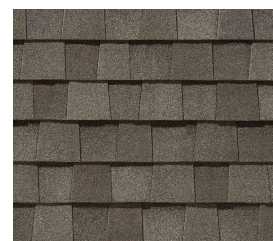

# LANDMARK™

Prezentowany kolor:  
Weathered Wood

**CertainTeed**  
SAINT-GOBAIN

Nazwa Towaru	J.m.	Cena netto (PLN)	Cena brutto (PLN)
<b>Dachówka bitumiczna:</b> Landmark (1 pc = 3,1 m <sup>2</sup> ) <b>Kolory:</b> Resawn Shake, Burnt Sienna, Moire Black, Colonial Slate, Weathered Wood, Atlantic Blue, Hunter Green, Cottage Red	m <sup>2</sup>	39,90 zł	49,08 zł

Resawn Shake

Burnt Sienna

Moire Black

Colonial Slate

Weathered Wood

Atlantic Blue

NA ZAMÓWIENIE

Hunter Green

NA ZAMÓWIENIE

Cottage Red

NA ZAMÓWIENIE

Nazwa Towaru	J.m.	Cena netto (PLN)	Cena brutto (PLN)
<b>Dachówka kalenicowa:</b> Shadow Ridge (1 pc = 9,14 mb) <b>Kolory:</b> Resawn Shake, Burnt Sienna, Moire Black, Atlantic Blue, Weathered Wood, Colonial Slate, Hunter Green, Cottage Red	mb	32,90 zł	40,47 zł
<b>Pas startowy:</b> Swift Start (1 szt = 1,97 mb; 1 pc = 18 szt)	szt	12,59 zł	15,49 zł

Prezentowany kolor:  
Charcoal

Nazwa Towaru	J.m.	Cena netto (PLN)	Cena brutto (PLN)
<b>Dachówka bitumiczna:</b> Timberline HD (1 pc = 3,1 m <sup>2</sup> ) <b>Kolory:</b> Shakewood, Hickory, Charcoal, Slate, Weathered Wood, Hunter Green, Barkwood	m <sup>2</sup>	41,90 zł	51,54 zł